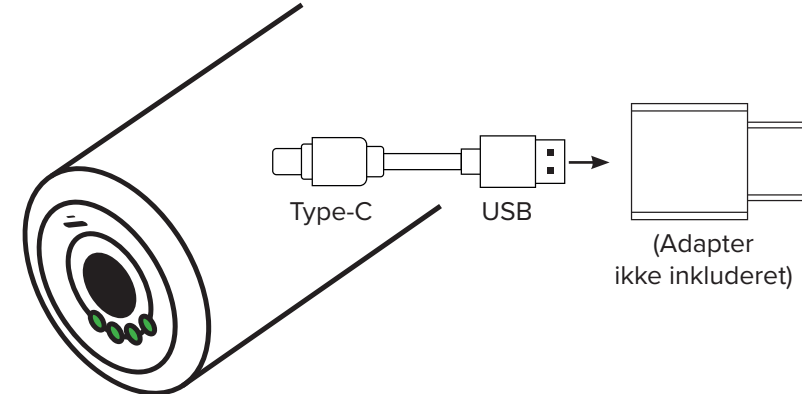

Indikator- og signallys

Indikatorlampen angiver massagepistolens hastighedsniveauer:

- 1 lys = niveau 1
- 2 lys = niveau 2
- 3 lys = niveau 3
- 4 lys = niveau 4

Når massagepistolen tændes, lyser signallampen med grønt et stykke tid og blinker grønt tre gange.

Signallampen lyser med rødt lys under opladning.

Signallampen lyser grønt, når den er fuldt opladet.

Opladning

- Oplad maskinen helt, når den bruges første gang.
- Signallampen er rød ved opladning og grøn når fuldt opladet
- Når der ikke er strøm, blinker både signallampe og indikatorlys, når maskinen tændes.

FOR SIKKERHEDS SKYLD MÅ DU IKKE BRUGE MASSAGEPISTOLEN UNDER OPLADNING.

Indikationer

- Smerter og kramper fra en muskelkonstruktion, forstuvning eller belastning
- Hjælper væskestrømmen i hævede områder
- Afslapper og fortykker bindevæv og fascia
- Reducerer ophobning af mælkesyre i muskler
- Forøg bevægelsesområdet
- Eliminerer muskeltræthed

Tabuer

- Aneurismer, blødning, ved hjælp af blodfortyndere
- Hjerteanfald, pacemakere eller hjertestartere
- Gravid, kræft
- Intraartikulær fiksering med 90 dage. Enheden kan ikke bruges indenfor 8 cm af den interne fiksering
- Følsomme områder: hoved, ansigt, hals og hvirveler
- Tæt på skelet med mindre muskler som skinneben, fodryg og håndrygning osv

Oversigt