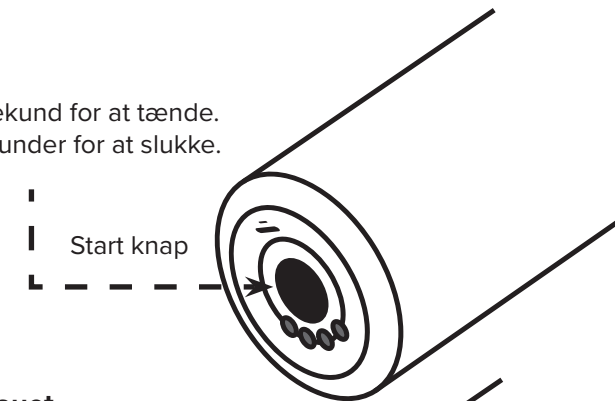

Gorunner

Massagepistol - manual

GORUNNER G

Massagepistol

Vibrationshoveder

Fladt vibrationshoved
Velegnet til muskel-
afslappende massage

U vibrationshoved
Velegnet til massage
i nakken og akilles-
senen

Kugle vibrationshoved
Velegnet til forskellige
muskel massage

Lille smal vibrationshoved
Velegnet til massage i
nakken og akillessenen

Tænd og sluk knap

Tryk ind i 1 sekund for at tænde.
Tryk i tre sekunder for at slukke.

Juster niveauet

Maskinen er på 1. niveau, når
du tænder for den.

Tryk én gang på knappen
Start for at stige i et niveau.

Det maksimale niveau er det
4. niveau.

Er du på 4. niveau, skal du
trykke en gang på startknap-
pen for at gå tilbage til 1.
niveau

Skift mellem vibrationshovederne

Indikator- og signallys

Indikatorlampen angiver massagepistolens hastighedsniveauer:

- 1 lys = niveau 1
- 2 lys = niveau 2
- 3 lys = niveau 3
- 4 lys = niveau 4

Når massagepistolen tændes, lyser signallampen med grønt et stykke tid og blinker grønt tre gange.