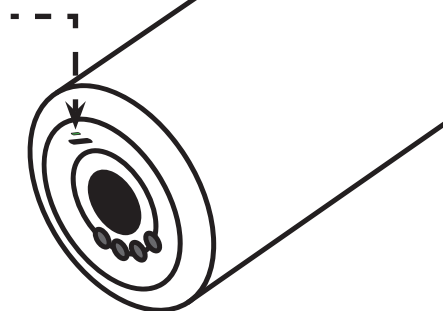

Når massagepistolen tændes, lyser signallampen med grønt et stykke tid og blinker grønt tre gange.

Signallampen lyser med rødt lys under opladning.

Signallampen lyser grønt, når den er fuldt opladet.