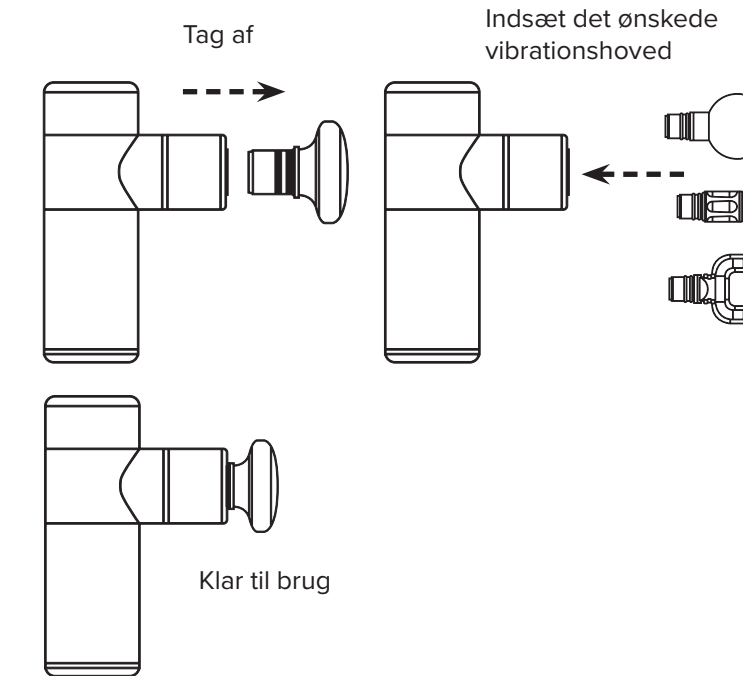

Lille smal vibrationshoved
Velegnet til massage i
nakken og akillessenen

Tænd og sluk knap

Tryk ind i 1 sekund for at tænde.
Tryk i tre sekunder for at slukke.

Juster niveauet

Maskinen er på 1. niveau, når
du tænder for den.

Tryk én gang på knappen
Start for at stige i et niveau.

Det maksimale niveau er det
4. niveau.

Er du på 4. niveau, skal du
trykke en gang på startknap-
pen for at gå tilbage til 1.
niveau

Skift mellem vibrationshovederne

Indikator- og signallys

Indikatorlampen angiver massagepistolens hastighedsniveauer:

- 1 lys = niveau 1
- 2 lys = niveau 2
- 3 lys = niveau 3
- 4 lys = niveau 4

Når massagepistolen tændes, lyser signallampen med grønt et stykke tid og blinker grønt tre gange.