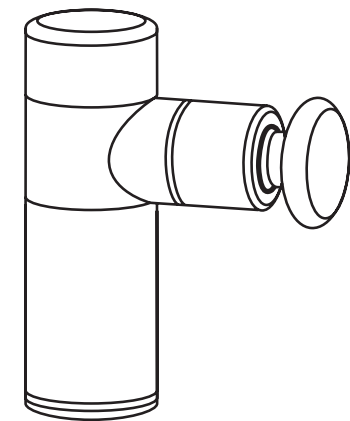

Gorunner

Massagepistol - manual

GORUNNER G

Massagepistol

Vibrationshoveder

Fladt vibrationshoved
Velegnet til muskel-
afslappende massage

U vibrationshoved
Velegnet til massage
i nakken og akilles-
senen

Kugle vibrationshoved
Velegnet til forskellige
muskel massage

Lille smal vibrationshoved
Velegnet til massage i
nakken og akillessenen

Tænd og sluk knap

Tryk ind i 1 sekund for at tænde.
Tryk i tre sekunder for at slukke.

Juster niveauet

Maskinen er på 1. niveau, når
du tænder for den.