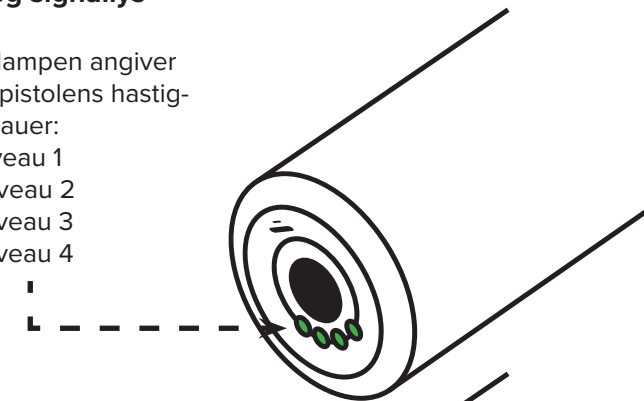

Gorunner

Massagepistol - manual

GORUNNER G

Massagepistol

Vibrationshoveder

Fladt vibrationshoved
Velegnet til muskel-
afslappende massage

U vibrationshoved
Velegnet til massage
i nakken og akilles-
senen

Kugle vibrationshoved
Velegnet til forskellige
muskel massage

Tryk én gang på knappen
Start for at stige i et niveau.

Det maksimale niveau er det
4. niveau.

Er du på 4. niveau, skal du
trykke en gang på startknap-
pen for at gå tilbage til 1.
niveau

Skift mellem vibrationshovederne

Indikator- og signallys

Indikatorlampen angiver massagepistolens hastighedsniveauer:

- 1 lys = niveau 1
- 2 lys = niveau 2
- 3 lys = niveau 3
- 4 lys = niveau 4

Når massagepistolen tændes, lyser signallampen med grønt et stykke tid og blinker grønt tre gange.