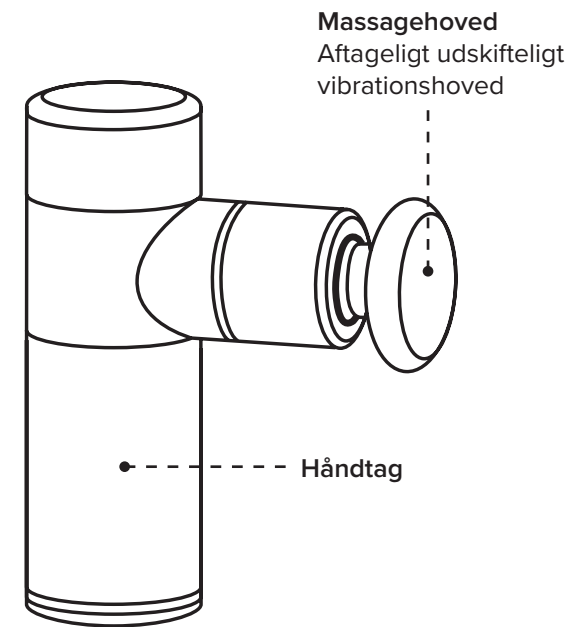

Gorunner

Massagepistol - manual

GORUNNER G

Massagepistol

Vibrationshoveder

Fladt vibrationshoved
Velegnet til muskel-
afslappende massage

U vibrationshoved
Velegnet til massage
i nakken og akilles-
senen

Kugle vibrationshoved
Velegnet til forskellige
muskel massage

Lille smal vibrationshoved
Velegnet til massage i
nakken og akillessenen

Tænd og sluk knap

Tryk ind i 1 sekund for at tænde.
Tryk i tre sekunder for at slukke.

Juster niveauet

Maskinen er på 1. niveau, når
du tænder for den.

Tryk én gang på knappen
Start for at stige i et niveau.

Det maksimale niveau er det
4. niveau.

Er du på 4. niveau, skal du
trykke en gang på startknap-
pen for at gå tilbage til 1.
niveau

Skift mellem vibrationshovederne